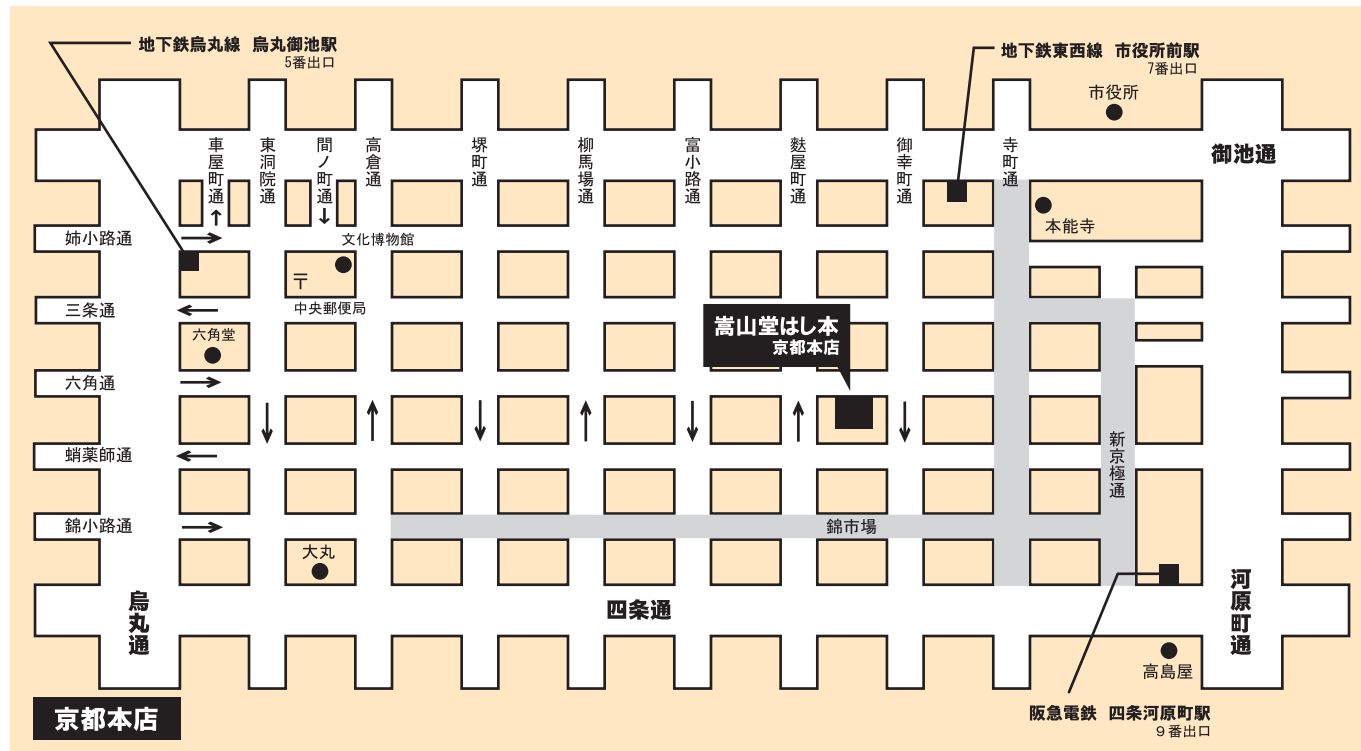

■ 高山堂はし本 各店舗 アクセスマップ

※ → は、車をご利用の場合の一方通行です。■ は車両通行不可。

高山堂はし本 京都本店

営業時間：10時-18時 (お盆、お正月以外は休まず営業しております。)

住所：〒604-8072 京都市中京区六角通麩屋町東入 tel：075-223-0347

最寄駅のご案内

阪急電鉄ご利用の場合：四条河原町駅下車 9番出口より徒歩10分
 市営地下鉄烏丸線ご利用の場合：烏丸御池駅下車 5番出口より徒歩15分
 市営地下鉄東西線ご利用の場合：市役所前駅下車 7番出口より徒歩10分