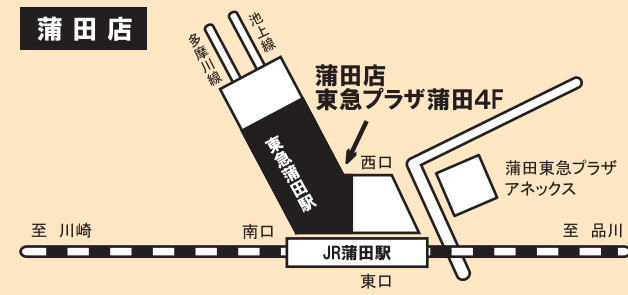

銀座店

高山堂はし本 銀座店

営業時間：11時-21時  
住所：〒104-0061 東京都中央区銀座5-2-1 東急プラザ銀座6階  
tel：03-3573-1497 fax：03-6264-5390

最寄駅：地下鉄銀座線・丸の内線・日比谷線 銀座駅  
JR山手線・京浜東北線 有楽町駅 徒歩4分

蒲田店

高山堂はし本 蒲田店

営業時間：10時-21時  
住所：〒144-0051 東京都大田区西蒲田7-69-1 東急プラザ蒲田4階  
tel：03-3733-6558 fax：03-6715-8825