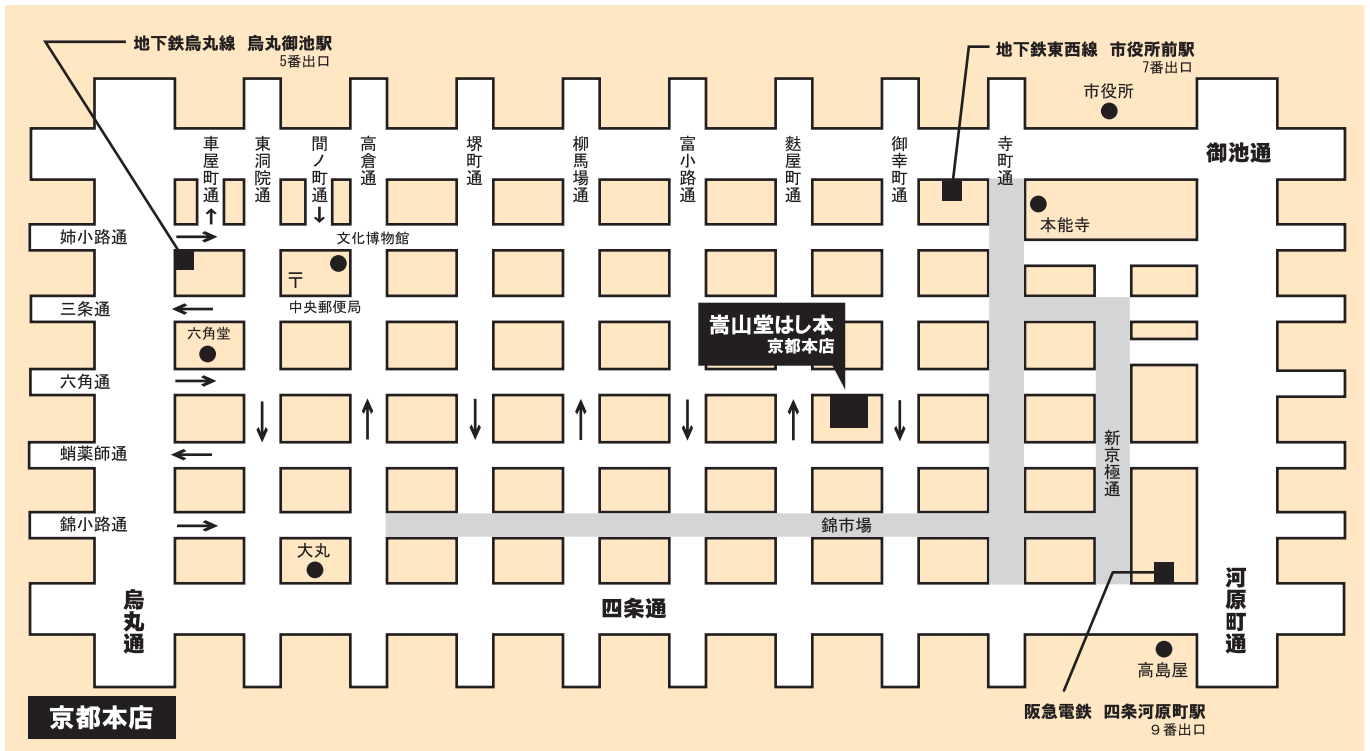

■ 高山堂はし本 各店舗 アクセスマップ

※ → は、車をご利用の場合の一方通行です。■ は車両通行不可。

高山堂はし本 京都本店

営業時間：10時-18時 (お盆、お正月以外は休まず営業しております。)  
住所：〒604-8072 京都市中京区六角通麩屋町東入 tel：075-223-0347

最寄駅のご案内

阪急電鉄ご利用の場合：四条河原町駅下車 9番出口より徒歩10分  
市営地下鉄丸丸線ご利用の場合：丸丸御池駅下車 5番出口より徒歩15分  
市営地下鉄東西線ご利用の場合：市役所前駅下車 7番出口より徒歩10分

銀座店

高山堂はし本 銀座店

営業時間：11時-21時  
住所：〒104-0061 東京都中央区銀座5-2-1 東急プラザ銀座6階  
tel：03-3573-1497 fax：03-6264-5390

最寄駅：地下鉄銀座線・丸の内線・日比谷線 銀座駅  
JR山手線・京浜東北線 有楽町駅 徒歩4分

蒲田店

高山堂はし本 蒲田店

営業時間：10時-21時  
住所：〒144-0051 東京都大田区西蒲田7-69-1 東急プラザ蒲田4階  
tel：03-3733-6558 fax：03-6715-8825

最寄駅：JR京浜東北線 蒲田駅 南口  
東急多摩川線 池上線 蒲田駅 徒歩1分