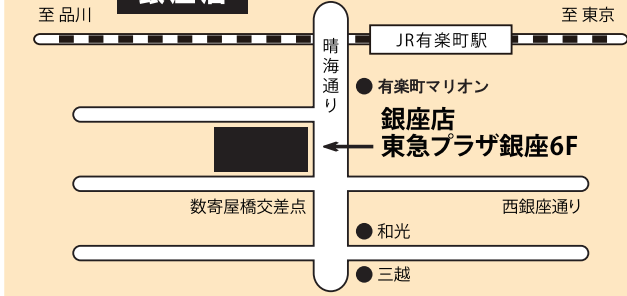

銀座店

高山堂はし本 銀座店

営業時間：11時-21時
住所：〒104-0061 東京都中央区銀座5-2-1 東急プラザ銀座6階
tel：03-3573-1497 fax：03-6264-5390

最寄駅：地下鉄銀座線・丸の内線・日比谷線 銀座駅
JR山手線・京浜東北線 有楽町駅 徒歩4分